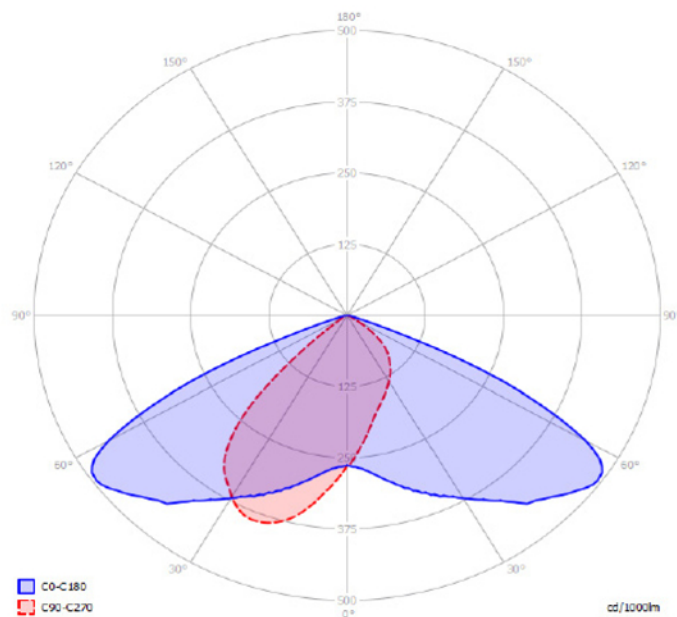

SOUVISEJÍCÍ VÝROBKY:

Ecoline 80W

Obj. č.	Kód výrobku	Název teploty	Teplota barvy	Světelný tok svítidla
51760-65	NL-ECL-540x260-80W-WC	studená bílá	6 500 K	11 020 lm
51760-50	NL-ECL-540x260-80W-WD	denní bílá	5 000 K	11 020 lm
51760-40	NL-ECL-540x260-80W-WN	normální bílá	4 000 K	11 020 lm
51760-30	NL-ECL-540x260-80W-WW	teplá bílá	3 000 K	9 930 lm