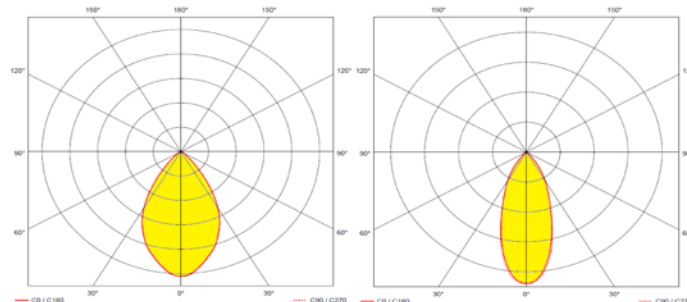

BAREVNÁ TEPLOTA A SVĚTELNÝ TOK

Obj. č.	Kód výrobku	Úhel vyzařování	Název teploty	Teplota barvy	Světelný tok svítidla
51766-65	NL-ECL-540x260-60W-WC-c	120°	studená bílá	6 500 K	8 180 lm
51766-50	NL-ECL-540x260-60W-WD-c	120°	denní bílá	5 000 K	8 180 lm
51766-40	NL-ECL-540x260-60W-WN-c	120°	normální bílá	4 000 K	8 180 lm
51766-30	NL-ECL-540x260-60W-WW-c	120°	teplá bílá	3 000 K	7 360 lm
51767-65	NL-ECL-540x260-60W-WC-90	90°	studená bílá	6 500 K	8 180 lm
51767-50	NL-ECL-540x260-60W-WD-90	90°	denní bílá	5 000 K	8 180 lm
51767-40	NL-ECL-540x260-60W-WN-90	90°	normální bílá	4 000 K	8 180 lm
51767-30	NL-ECL-540x260-60W-WW-90	90°	teplá bílá	3 000 K	7 360 lm
51768-65	NL-ECL-540x260-60W-WC-60	60°	studená bílá	6 500 K	8 180 lm
51768-50	NL-ECL-540x260-60W-WD-60	60°	denní bílá	5 000 K	8 180 lm
51768-40	NL-ECL-540x260-60W-WN-60	60°	normální bílá	4 000 K	8 180 lm
51768-30	NL-ECL-540x260-60W-WW-60	60°	teplá bílá	3 000 K	7 360 lm
51769-65	NL-ECL-540x260-60W-WC-30	30°	studená bílá	6 500 K	8 180 lm
51769-50	NL-ECL-540x260-60W-WD-30	30°	denní bílá	5 000 K	8 180 lm
51769-40	NL-ECL-540x260-60W-WN-30	30°	normální bílá	4 000 K	8 180 lm
51769-30	NL-ECL-540x260-60W-WW-30	30°	teplá bílá	3 000 K	7 360 lm

POUŽITÍ A PŘEDNOSTI SVÍTIDLA

Svítidlo Ecoline 60W, vyráběno nejnovější LED technologií Alder, je určeno pro venkovní osvětlení komunikací, přečhdů, parkovišť a staveb.

Řada svítidel Ecoline je vybavena funkcí AstroDIM, která umožňuje dodatečnou úsporu energie při pološeru. Dále funkcí MainsDIM pro stmívání pomocí snížení amplitudy síťového napětí a funkcí DALI pro dálkové řízení. Lze nastavit konstantní světelný tok pomocí funkce „constant lumen“. Svítidlo má integrovanou bleskojistku i ochranu proti přehřátí a montáž je možná na sloup i výložník o průměru max. 60mm.