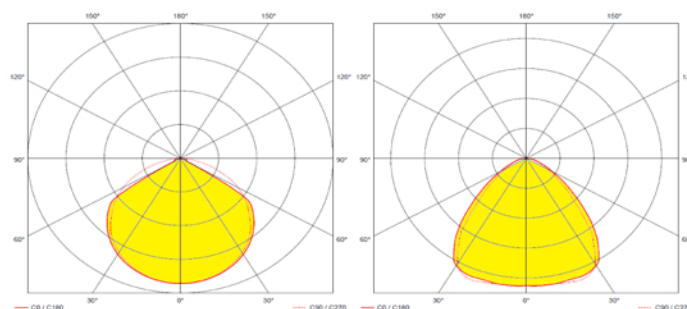

POUŽITÍ A PŘEDNOSTI SVÍTIDLA

Svítidlo Ecoline 60W, vyráběno nejnovější LED technologií Alder, je určeno pro venkovní osvětlení komunikací, přečhdů, parkovišť a staveb.

Řada svítidel Ecoline je vybavena funkcí AstroDIM, která umožňuje dodatečnou úsporu energie při pološeru. Dále funkcí MainsDIM pro stmívání pomocí snížení amplitudy síťového napětí a funkcí DALI pro dálkové řízení. Lze nastavit konstantní světelný tok pomocí funkce „constant lumen“. Svítidlo má integrovanou bleskojistku i ochranu proti přehřátí a montáž je možná na sloup i výložník o průměru max. 60mm.

Díky usměrňování světelného toku pomocí reflektorů je svítidlo ideální pro instalaci do různých výšek a situací.