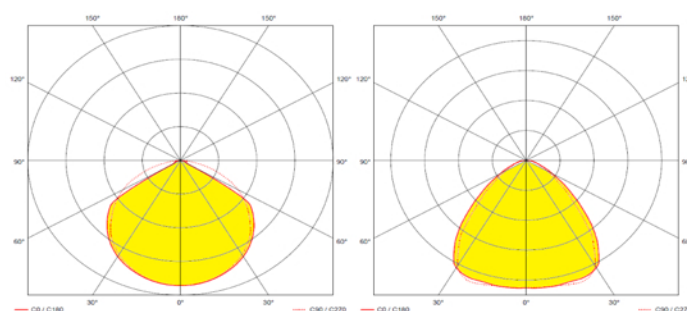

POUŽITÍ A PŘEDNOSTI SVÍTIDLA

Svítidlo Ecoline 80W, vyráběno nejnovější LED technologií Alder, je určeno pro venkovní osvětlení komunikací, přečhdů, parkovišť a staveb.

Řada svítidel Ecoline je vybavena funkcí AstroDIM, která umožňuje dodatečnou úsporu energie při pološeru. Dále funkcí MainsDIM pro stmívání pomocí snížení amplitudy síťového napětí a funkcí DALI pro dálkové řízení. Lze nastavit konstantní světelný tok pomocí funkce „constant lumen“. Svítidlo má integrovanou bleskojistku i ochranu proti přehřátí a montáž je možná na sloup i výložník o průměru max. 60mm.

Díky usměrňování světelného toku pomocí reflektorů je svítidlo ideální pro instalaci do různých výšek a situací.