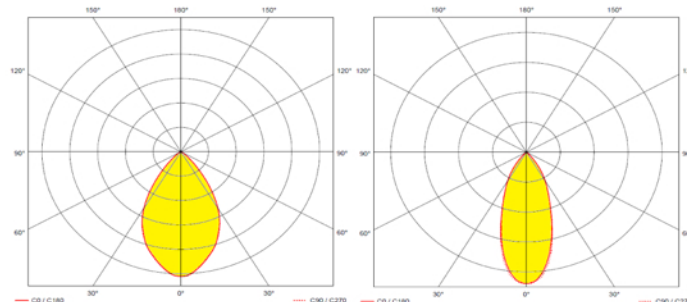

POUŽITÍ A PŘEDNOSTI SVÍTIDLA

Svítidlo Ecoline 80W, vyráběno nejnovější LED technologií Alder, je určeno pro venkovní osvětlení komunikací, přečhdů, parkovišť a staveb.

Řada svítidel Ecoline je vybavena funkcí AstroDIM, která umožňuje dodatečnou úsporu energie při pološeru. Dále funkcí MainsDIM pro stmívání pomocí snížení amplitudy síťového napětí a funkcí DALI pro dálkové řízení. Lze nastavit konstantní světelný tok pomocí funkce „constant lumen“. Svítidlo má integrovanou bleskojistku i ochranu proti přehřátí a montáž je možná na sloup i výložník o průměru max. 60mm.

Díky usměrňování světelného toku pomocí reflektorů je svítidlo ideální pro instalaci do různých výšek a situací.