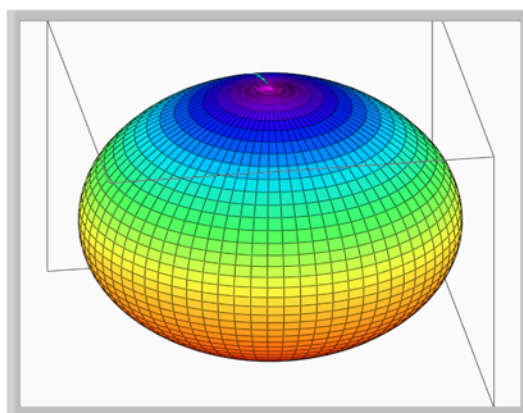

Arena Pro HLC 120W

HALOVÉ SVÍTIDLO

POUŽITÍ A PŘEDNOSTI SVÍTIDLA

Svítidlo HLC je určeno především pro osvětlení průmyslových a sportovních hal.

Robustní hliníkové tělo zajišťuje dokonalý odvod tepla a zároveň tvoří nosnou konstrukci s vysokou pevností. HLC je koncipováno do jednoduchého designu a díky otočné konstrukci je prakticky využitelné v různě dispozičně řešených prostorách. Krytí IP65 je vhodné jak pro vnitřní tak venkovní použití.

Světelná účinnost až 165lm/W řadí svítidlo HLC mezi nejlepší průmyslová svítidla dnešní doby.

BAREVNÁ TEPLOTA A SVĚTLNÝ TOK

Obj. č.	Kód výrobku	Difuzor / Optika	CCT	Název teploty	Světelný tok svítidla
98431-65	NL-HLC-320×220-120W-WC	čirý / 120°	6 500 K	studená bílá	19 210 lm
98431-50	NL-HLC-320×220-120W-WD	čirý / 120°	5 000 K	denní bílá	19 920 lm
98431-40	NL-HLC-320×220-120W-WN	čirý / 120°	4 000 K	normální bílá	19 920 lm
98431-30	NL-HLC-320×220-120W-WW	čirý / 120°	3 000 K	teplá bílá	17 780 lm

SOUVISEJÍCÍ VÝROBKY

Řadu HLC doplňují varianty s úhly svícení 60° a 60°/90°. Díky usměrňování světelného toku pomocí různých optik je svítidlo ideální pro instalaci do různých výšek a situací.