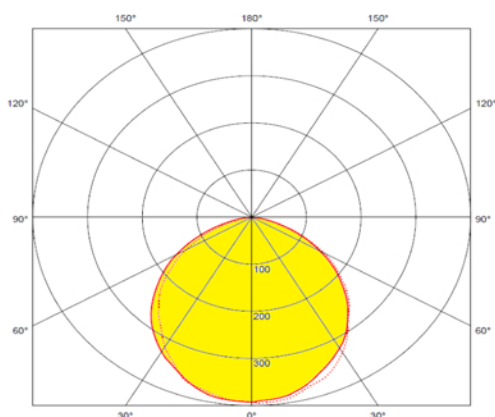

Arena Pro HLC 120W

HALOVÉ SVÍTIDLO

POUŽITÍ A PŘEDNOSTI SVÍTIDLA

Svítidlo HLC je určeno především pro osvětlení průmyslových a sportovních hal.

Robustní hliníkové tělo zajišťuje dokonalý odvod tepla a zároveň tvoří nosnou konstrukci s vysokou pevností. HLC je koncipováno do jednoduchého designu a díky otočné konstrukci je prakticky využitelné v různě dispozičně řešených prostorách. Krytí IP65 je vhodné jak pro vnitřní tak venkovní použití.

Světelná účinnost až 165lm/W řadí svítidlo HLC mezi nejlepší průmyslová svítidla dnešní doby.

BAREVNÁ TEPLOTA A SVĚTLNÝ TOK

Obj. č.	Kód výrobku	Difuzor / Optika	CCT	Název teploty	Světelný tok svítidla
98431-65	NL-HLC-320×220-120W-WC	čirý / 120°	6 500 K	studená bílá	19 210 lm
98431-50	NL-HLC-320×220-120W-WD	čirý / 120°	5 000 K	denní bílá	19 920 lm
98431-40	NL-HLC-320×220-120W-WN	čirý / 120°	4 000 K	normální bílá	19 920 lm
98431-30	NL-HLC-320×220-120W-WW	čirý / 120°	3 000 K	teplá bílá	17 780 lm