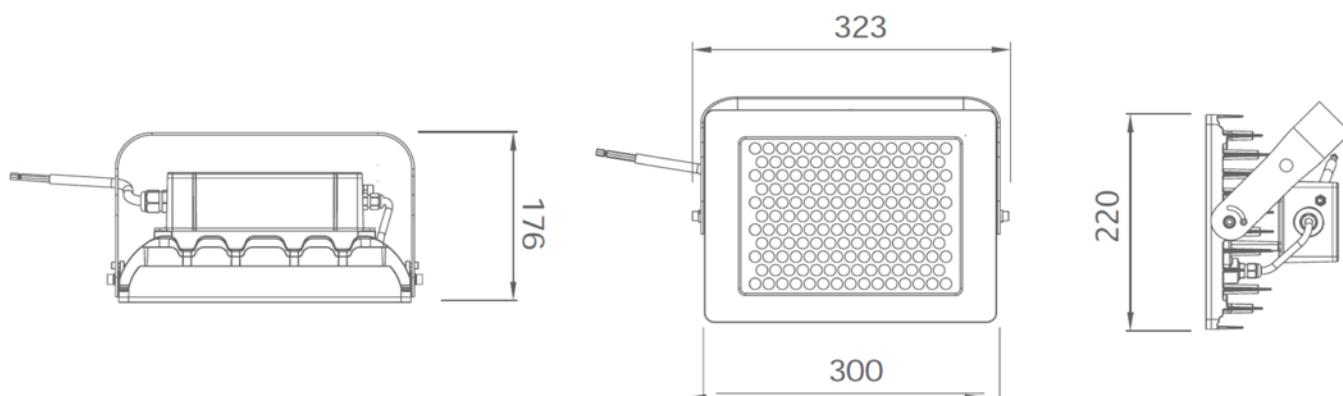

Arena Pro HLC 120W

HALOVÉ SVÍTIDLO

NL-HLC-320×220-120W-xx

CHARAKTERISTIKA VÝROBKU

Model-typ	NL-HLC-320×220-120W-xx
Napájecí napětí	220 V - 240 V
Celkový příkon svítidla	120 W
Frekvence	50–60 Hz
Účinnost (PF)	> 0,95
Typ diod	AS-5630WxA2-C2C065-0101-YCx-LTH
Počet LED	350 ks
Úhel vyzařování	120°
PCB materiál	hliník
Rozměry	323 mm × 220 mm × 176 mm
Hmotnost	4,1 kg
Krytí	IP65
Teplota provozní (tc)	-20° C – +68° C
Teplota okolí (ta)	-20° C – +45° C
Životnost LED (L80)	min. 70 000 h
Index podání barev	Ra > 80
Barva svítidla	světle šedá

VYROBENO V ČR

165 LM/W

120°

IP65

0-10V

Lité hliníkové tělo je vybaveno otočným držákem s nerezové oceli.