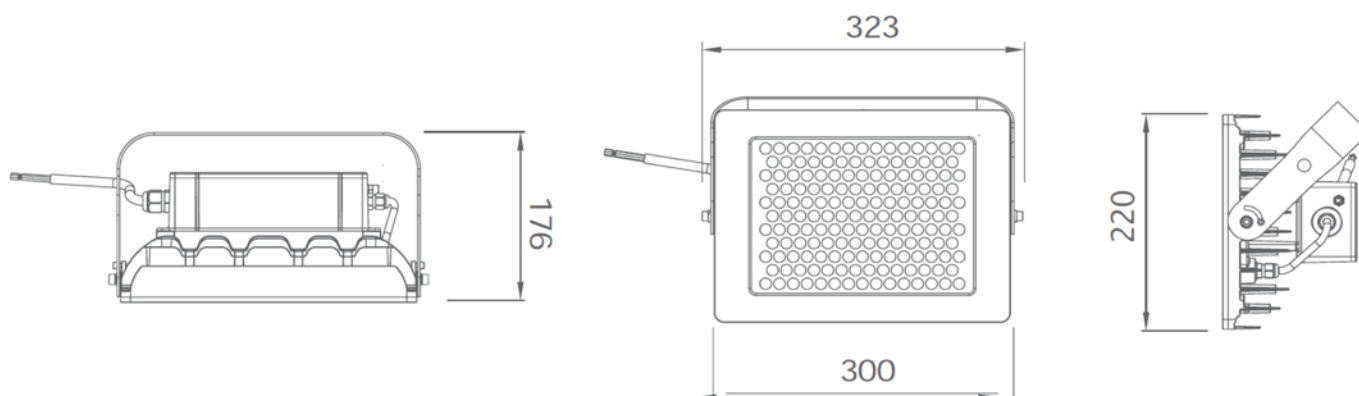

Arena Pro HLC 145W

HALOVÉ SVÍTIDLO

NL-HLC-320×220-145W-xx

CHARAKTERISTIKA VÝROBKU

Model-typ	NL-HLC-320×220-145W-xx
Napájecí napětí	220 V - 240 V
Celkový příkon svítidla	145 W
Frekvence	50–60 Hz
Účinnost (PF)	> 0,95
Typ diod	AS-5630WxA2-C2C065-0101-YCx-LTH
Počet LED	350 ks
Úhel vyzařování	120°
PCB materiál	hliník
Rozměry	323 mm × 220 mm × 176 mm
Hmotnost	4,1 kg
Krytí	IP65
Teplota provozní (tc)	-20° C – +68° C
Teplota okolí (ta)	-20° C – +45° C
Životnost LED (L70)	min. 70 000 h
Index podání barev	Ra > 80
Barva svítidla	světle šedá

155 LM/W

IP65

120°

Lité hliníkové tělo je vybaveno otočným držákem s nerezové oceli.