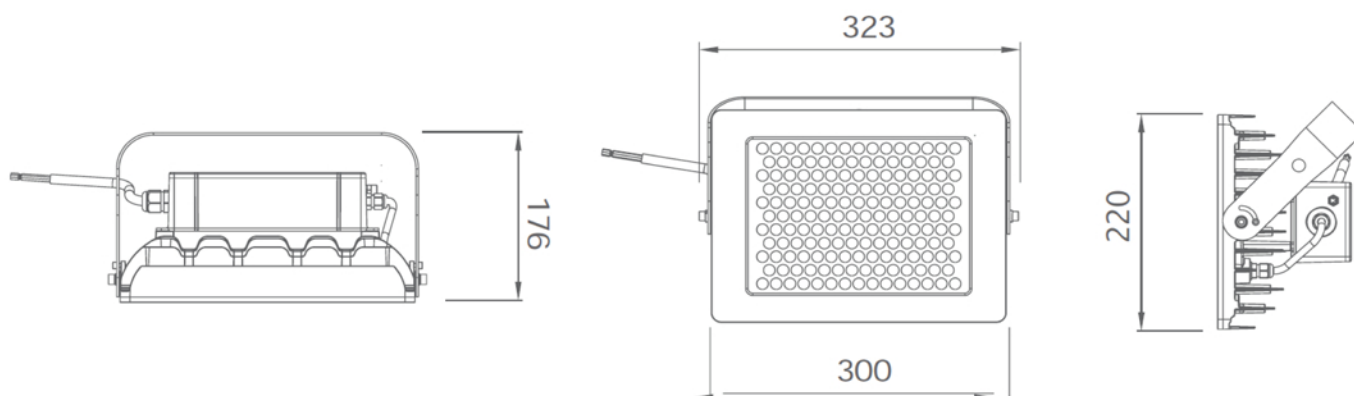

### CHARAKTERISTIKA VÝROBKU

Model-typ	NL-HLC-320×220-145W-xx-z
Napájecí napětí	220 V - 240 V
Celkový příkon svítidla	145 W
Frekvence	50–60 Hz
Účinnost (PF)	> 0,95
Typ diod	AS-5258WxA2-C2C210-0303
Počet LED	160 ks
Úhel vyzařování	60°, 60°/90°
PCB materiál	hliník
Rozměry	323 mm × 220 mm × 176 mm
Hmotnost	4,1 kg
Krytí	IP65
Teplota provozní (tc)	-20° C – +68° C
Teplota okolí (ta)	-20° C – +45° C
Životnost LED (L70)	min. 70 000 h
Index podání barev	Ra > 80
Barva svítidla	světle šedá

VYROBENO V ČR

150 LM/W

60°

60°/90°

IP65

0-10V

Lité hliníkové tělo je vybaveno otočným držákem s nerezové oceli.