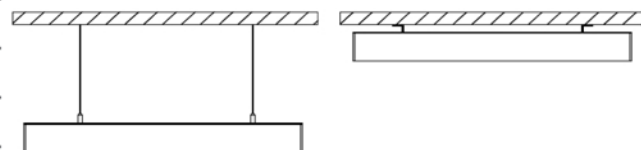

Offico 2.2M

LINEÁRNÍ KANCELÁŘSKÉ SVÍTIDLO

NL-OLL-2175x60-yyW-xx

CHARAKTERISTIKA VÝROBKU

Model-typ	NL-OLL-2175x60-yyW-xx
Napájecí napětí	220 V - 240 V
Celkový příkon svítidla	102 W, 94 W, 83 W
Frekvence	50–60 Hz
Účinník (PF)	0,95
Typ diod	Alder AS-5630WxA2-C4C120-0101-YC8
Počet LED	256 ks
Úhel vyzařování	120°
Materiál	hliník
Rozměry	2175 mm × 60 mm × 70 mm
Hmotnost	4,3 kg
Krytí	IP20
Teplota provozní (tc)	-20° C – +68° C
Teplota okolí (ta)	-20° C – +45° C
Životnost LED (L70)	min. 70 000 h
Index podání barev	Ra>80
Barva svítidla	elox - stříbrná

VYROBENO V ČR

DALI

120°

TOUCH
DIM

CLO

IP20

CE

POUŽITÍ A PŘEDNOSTI SVÍTIDLA

Svítidlo Offico je lineární svítidlo určeno pro osvětlení v interieru. Může být použito jako závěsné i přisazené svítidlo. Design se hodí především do moderních kanceláří.

Řada svítidel Offico je k dispozici i ve verzi DALI, což umožňuje různé způsoby řízení. Lze nastavit konstantní světelný tok pomocí funkce „constant lumen“.