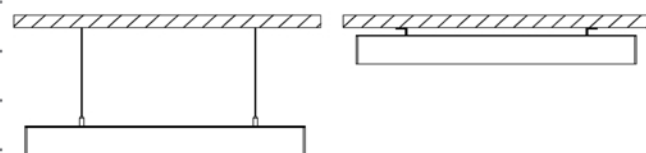

NL-OLL-2975x60-yyW-xx

CHARAKTERISTIKA VÝROBKU

Model-typ	NL-OLL-2975x60-yyW-xx
Napájecí napětí	220 V - 240 V
Celkový příkon svítidla	136 W, 125 W, 115 W
Frekvence	50–60 Hz
Účinnost (PF)	0,95
Typ diod	Alder AS-5630WxA2-C4C120-0101-YC8
Počet LED	352 ks
Úhel vyzařování	120°
Materiál	hliník
Rozměry	2975 mm × 60 mm × 70 mm
Hmotnost	5,8 kg
Krytí	IP20
Teplota provozní (tc)	-20° C – +68° C
Teplota okolí (ta)	-20° C – +45° C
Životnost LED (L70)	min. 70 000 h
Index podání barev	Ra>80
Barva svítidla	elox - stříbrná

VYROBENO V ČR

DALI

120°

TOUCH
DIM

CLO

IP20

CE

POUŽITÍ A PŘEDNOSTI SVÍTIDLA

Svítidlo Offico je lineární svítidlo určeno pro osvětlení v interieru. Může být použito jako závěsné i přisazené svítidlo. Design se hodí především do moderních kanceláří.

Řada svítidel Offico je k dispozici i ve verzi DALI, což umožňuje různé způsoby řízení. Lze nastavit konstantní světelný tok pomocí funkce „constant lumen“.