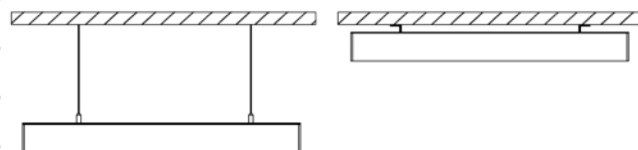

## NL-OLL-4850x60-yyW-xx

### CHARAKTERISTIKA VÝROBKU

Model-typ	NL-OLL-4850x60-yyW-xx
Napájecí napětí	220 V - 240 V
Celkový příkon svítidla	178 W, 164 W, 151 W
Frekvence	50–60 Hz
Účinník (PF)	0,95
Typ diod	Alder AS-5630WxA2-C4C120-0101-YC8
Počet LED	504 ks
Úhel vyzařování	120°
Materiál	FR4
Rozměry	4850 mm × 60 mm × 70 mm
Hmotnost	9,6 kg
Krytí	IP20
Teplota provozní (tc)	-20° C – +68° C
Teplota okolí (ta)	-20° C – +45° C
Životnost LED (L70)	min. 70 000 h
Index podání barev	Ra>80
Barva svítidla	elox - stříbrná

VYROBENO V ČR

DALI

120°

TOUCH  
DIM

CLO

IP20