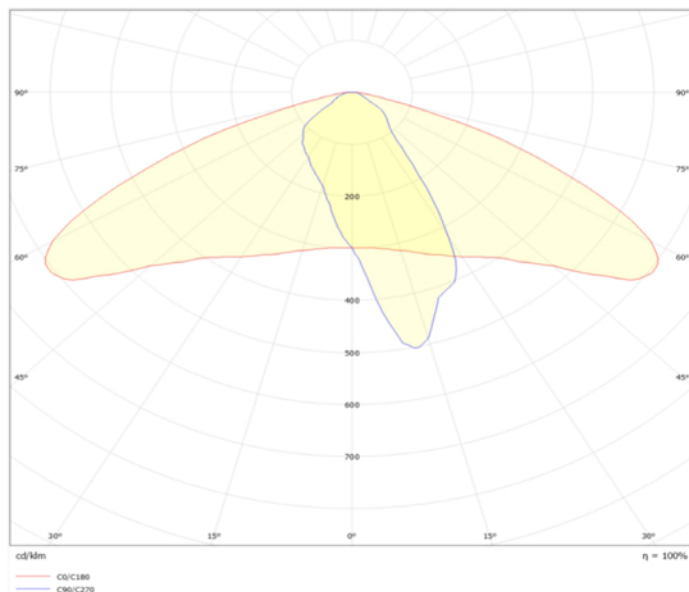

Street Light 30W

POULIČNÍ SVÍTIDLO

BAREVNÁ TEPLOTA A SVĚTELNÝ TOK

Obj. č.	Kód výrobku	Název teploty	Teplota barvy	Světelný tok svítidla
54756-65	NL-STL-475x240-30W-WC	studená bílá	6 500 K	3 720 lm
54756-50	NL-STL-475x240-30W-WD	denní bílá	5 000 K	3 920 lm
54756-40	NL-STL-475x240-30W-WN	normální bílá	4 000 K	3 920 lm
54756-30	NL-STL-475x240-30W-WW	teplá bílá	3 000 K	3 720 lm
54756-27	NL-STL-475x240-30W-WS	ultra teplá bílá	2 700 K	3 530 lm

POUŽITÍ A PŘEDNOSTI SVÍTIDLA

Svítidlo Street Light 30W, vyráběno nejnovější LED technologií Alder, je určeno pro venkovní osvětlení cyklistických stezek, komunikací nižších tříd, parků, chodníků, parkovišť a staveb.

Svítidlo má ochranu proti zkratu, přetížení, přepětí, přehřátí. Montáž je možná na sloup i výložník o průměru max. 48mm. K dispozici jsou redukce na průměr 60mm pod obj. č. 51754.

Díky asymetrické optice je svítidlo velmi efektivní z hlediska rovnoměrného rozložení světelného toku.

SOUVISEJÍCÍ VÝROBKY:

Street Light 33W ve verzi SCL
obj. č. 51754-xx

Street Light 33W ve verzi T3
obj. č. 51753-xx

Tento výrobek obsahuje světelný zdroj s třídou energetické účinnosti C.