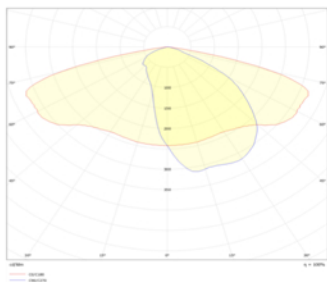

SOUVISEJÍCÍ VÝROBKY:

Street Light 33W ve verzi SCL
obj. č. 51754-xx