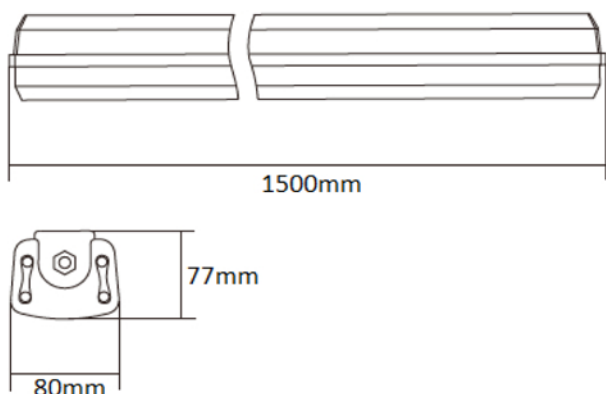

TPL 1500 63W

LINIOVÉ SVÍTIDLO

NL-TPL-1500x80-63W-xx-z

CHARAKTERISTIKA VÝROBKU

Model-typ	NL-TPL-1500x80-63W-xx-z
Napájecí napětí	220 V - 240 V
Napájecí zdroj	OSRAM OT FIT 75/220-240/1A4 CS L G2
Celkový příkon svítidla	63 W
Frekvence	50–60 Hz
Účinnost (PF)	0,98
Typ diod	AS-5630WxA2-C2C065-0101-YC _x -LTH
Počet LED	160 ks
Úhel vyzařování	120°
PCB materiál	hliník
Rozměry	1500mm x 80mm x 77mm
Hmotnost	3,1 kg
Krytí	IP65
Teplota provozní (tc)	-20° C – +68° C
Teplota okolí (ta)	-20° C – +45° C
Životnost LED (L70)	min. 70 000 h
Index podání barev	Ra > 80

VYROBENO V ČR

IP65	DALI	TOUCH DIM	CLO
IK08	NOUZOVÝ MODUL	120°	CE

Hliníkové tělo svítidla je velmi odolné a zajišťuje optimální chlazení svítidla.